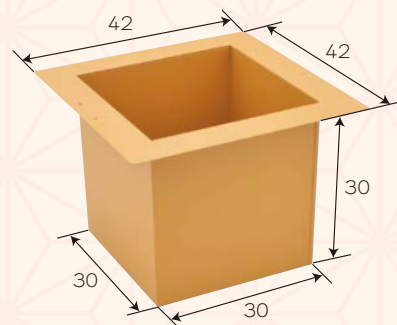

613 070
すす竹色

613 069
白竹色

613 068
青竹色

合成樹脂ですので、穂先が折れることもなく、食洗機に入れて洗浄できるので衛生的です。水屋や裏方、茶道体験などお気軽にご利用いただけます。

古帛紗 (化粧箱) 各2,409円

613 067 **限定品**
遠州宝元祿

613 066 **限定品**
丸紋ちらし

613 065 **限定品**
東山裂

IH用置炉

613 075
IH用置炉(専用炉縁付)
紙箱
24,398円
※炉縁は交換できません

外寸:45.2×45.2×高14cm
IHヒーター設置箇所
内寸:横40×奥行34×高7cm

材質鉄
寸法単位はcmです。

613 076
炉壇(聚楽色)
紙箱
22,022円

優心なごみ棚(極)

椿原流水作 紙箱
建水台・円椅1台付
特許第4980790号

(京間)
94×94×高43cm