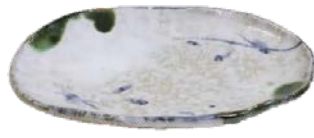

栗形
ごはん鍋

レシピ付き
ボール箱入
一重蓋の為、
重くしています

95. 3合炊

特價 ¥3,960 限定品

使用後はよく乾燥させてください。
乾燥不十分はカビの元になります。

96. つた織部小判皿

笑和窯 裸 特價 ¥437

97. 5枚 紙箱 特價 ¥2,475