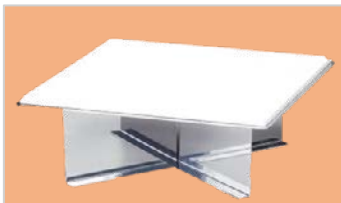

86. ステンレス製 受金具

YU-615 合板ボード付 紙箱

特價 ¥6,336 27cm角