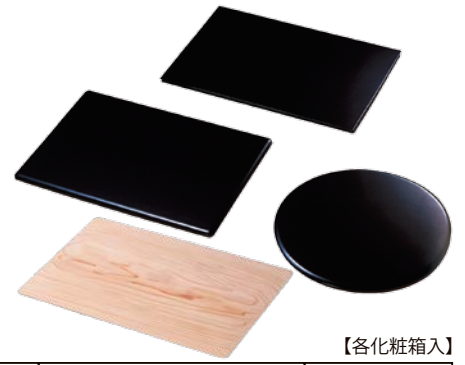

833 040
中棗 翡翠蒔絵
(樹脂製) 化粧箱
3,861円

833 041
銀塗中棗 流水蒔絵
(樹脂製) 化粧箱
3,663円

【蓋甲】

833 042
金塗中棗 御所車蒔絵
(樹脂製) 化粧箱
3,861円

833 043
小四方盆
木製本漆手塗 化粧箱
7,180円

833 044
丸盆
木製本漆手塗 化粧箱
7,180円

833 045
菱盆
木製本漆手塗 化粧箱
9,082円

833 046
五角盆
木製本漆手塗 化粧箱
10,208円