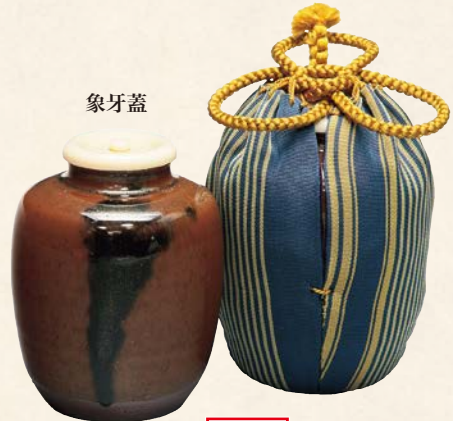

象牙蓋

837 082 **限定品**
故郷写茶入（青木間道）
笹田有祥造 桐箱
27,142円
約径6（口径3）×7.8cm

名物瀬戸真中古窯茶入 小川手故郷
茶入の景色に因んで『続古今集』より命銘されまし
た。小川手特有の撫肩に袖が三つ流れ、一つが裾まで
流れて置形をなしています。
※手造りのため趣は多少異なります。