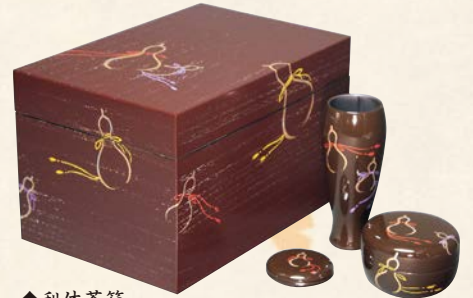

◆利休茶箱 約14.6×21.5×13.5cm 837 021
漆器樹脂製3点セット(高台寺)
陶器3点セット(新菊桐)
茶釜(中国製)・茶杓・茶巾付
25,294円

◆利休茶箱 約14.6×21.5×13.5cm 837 022
漆器樹脂製3点セット(黒瓢絵)
陶器3点セット(仁清扇面流水)
茶釜(中国製)・茶杓・茶巾付
30,855円

837 023
女桑唐戸面茶箱
化粧箱
11,055円

837 024
桐黒漆爪紅茶箱
化粧箱
11,682円

◆利休茶箱
約14.5×21.5×13.2cm
漆器樹脂製溜塗3点セット
837 025 **限定品**
桐溜柿合塗 桐竹茶箱4点セット
印刷蒔絵 化粧箱
23,760円

◆利休茶箱
約14.5×21.5×13.2cm
漆器樹脂製溜塗3点セット
837 026
桐溜柿合塗六瓢絵茶箱4点セット
西村寿峰作 化粧箱
25,542円

837 027 **現品限り**
松木目出器据
小松一徳作 化粧箱
17,952円→**8,976円**