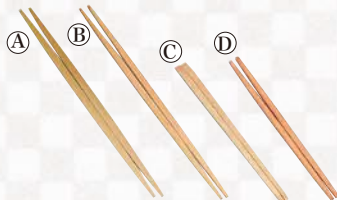

838 061(紫 色) 838 064(紫 色)
838 062(煉瓦色) 838 065(煉瓦色)
838 063(青緑色) 838 066(青緑色)
古帛紗 正倉院琵琶唐草文様 出帛紗 正倉院琵琶唐草文様
4,290円 **12,952円**

838 067(藤鼠) 838 070(藤鼠)
838 068(銹朱) 838 071(銹朱)
838 069(鶯色) 838 072(鶯色)
古帛紗 四季彩針屋裂 出帛紗 四季彩針屋裂
2,887円 **8,730円**

838 073 **限定品**
木製真塗 小判点心膳
(裏柿合塗)5客揃 化粧箱
29,700円→**8,910円**
約42×29.5×0.8cm

838 074 **現品限り**
煮物椀 鼓 5客
50,820円→**15,246円**

838 075 **限定品**
千筋瓢箪洗 六瓢 5客
西村寿峰作 化粧箱
10,230円

838 076 **限定品**
木製両面(朱/黒)筋入半月膳
5客揃 紙箱
24,750円
約36×32cm

838 077 **限定品**
溜片木目 かぶせ蓋弁当 1客
6,930円
約18.1×18.1×5.5cm

838 078 **限定品**
木製両面(朱/黒)筋入長手膳
5客揃 紙箱
20,790円
約39.5×28cm

838 079 **限定品**
朱漆塗煮物椀(木質)
花丸四君子蒔絵 5客
蓑輪一星作 化粧箱
31,680円

新青竹は、退色防止加工を施しておりますので、色が褪めません。
※中節の本歌写は在庫限とさせていただきます。

838 081	新青竹 灰吹 13.5cm	1,830円
838 082	新青竹 炉用蓋置	1,663円
838 083	新青竹 風炉用蓋置	1,663円
838 084	新青竹①中節箸本歌写	1,425円
838 085	新青竹②両細箸	1,196円
838 086	新青竹③元節箸	748円

838 080
杉八寸
4,646円
24.3×24.3×3.5cm

838 087	①白竹両細箸 1膳	585円
838 088	②利休箸 10膳	1,830円
838 089	③杉矢筈箸 10膳	1,830円
838 090	④杉赤箸 10膳	1,768円

838 091 **送料別途見積**
懐石道具セット(上)
樹脂製漆塗 化粧箱
283,360円

838 092 **送料別途見積**
朱塗 懐石道具 5客揃
樹脂製朱漆塗 化粧箱
338,800円

838 093 **送料別途見積**
配膳棚(組立式)引出付
紙箱
59,312円
約88×36×100cm

単品はお問い合わせください。

●通常料金(近畿地区810円・北海道/沖縄県1,840円・その他の地域1,250円)5万円以上は送料無料。
●小さな商品については、内容に応じて『レターパックライト』370円(ポスト投函)、『レターパックプラス』520円(対面配達)でお送り致します。(但し、割れ物・日時指定は不可) ※10月1日より郵便料金が値上がります。

通話料無料電話

0120-04-7073(通販部)

8:30-17:30 土・日・祝 定休

休業日8月13・14・15日 12月29日~1月4日

通信料無料ファクシミリ

0120-78-7011

着信通知が必要な場合はご一報ください。

インターネット通販

きょうとずいうん 検索

特別国際種事業者
(セラ科の牙及びその加工品)
登録番号 第 03374 号
京都茶華道具館株式会社

Zuiun 京都茶華道具館株式会社

〒621-0005 京都府亀岡市保津町三の坪 45-1

※写真撮影及び印刷上実際の商品と若干異なる場合がございます。価格は10%を含んだ税込で表示しています。