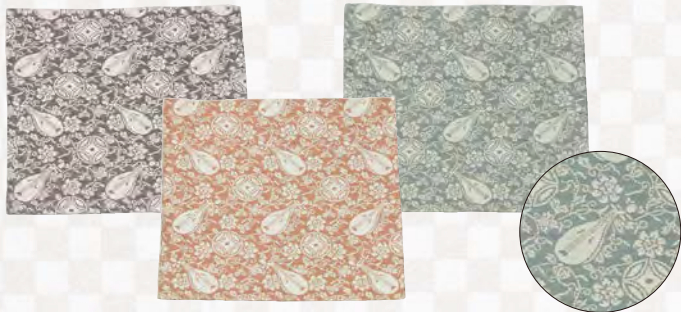

838 061(紫 色) 838 064(紫 色)
838 062(煉瓦色) 838 065(煉瓦色)
838 063(青緑色) 838 066(青緑色)
古帛紗 正倉院琵琶唐草文様 出帛紗 正倉院琵琶唐草文様
4,290円 **12,952円**