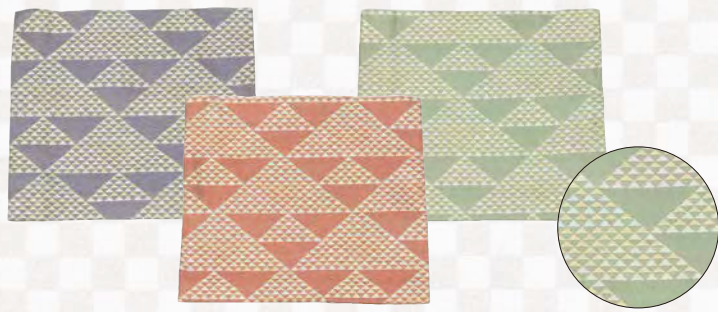

838 061(紫 色) 838 064(紫 色)
 838 062(煉瓦色) 838 065(煉瓦色)
 838 063(青緑色) 838 066(青緑色)
 古帛紗 正倉院琵琶唐草文様 出帛紗 正倉院琵琶唐草文様
4,290円 **12,952円**

838 067(藤鼠) 838 070(藤鼠)
 838 068(銹朱) 838 071(銹朱)
 838 069(鶯色) 838 072(鶯色)
 古帛紗 四季彩針屋裂 出帛紗 四季彩針屋裂
2,887円 **8,730円**